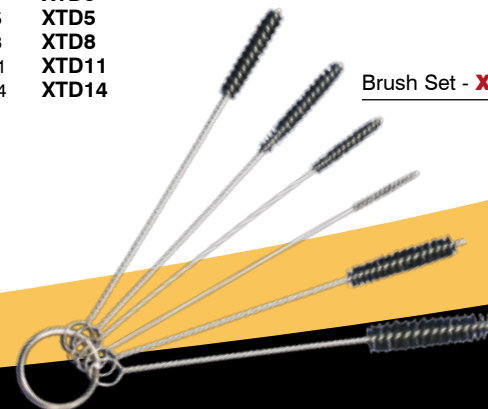

Stainless Steel Back Tube - **XTB**

50 mm

Magnum Tip

- 5 **XTM5**
- 7 **XTM7**
- 9 **XTM9**
- 11 **XTM11**
- 13 **XTM13**
- 15 **XTM15**

Round Tip

- 3 **XTR3**
- 5 **XTR5**
- 7 **XTR7**
- 9 **XTR9**
- 11 **XTR11**
- 14 **XTR14**
- 18 **XTR18**

Diamond Tip

- 3 **XTD3**
- 5 **XTD5**
- 8 **XTD8**
- 11 **XTD11**
- 14 **XTD14**

Big Magnum Tip

- 21 **XTBM21**
- 23 **XTBM23**
- 25 **XTBM25**
- 29 **XTBM29**
- 39 **XTBM39**
- 49 **XTBM49**

Brush Set - **XBS**

Madenschrauben - Screws

20 pcs per pack

- 3 mm **XMS3**
- 4 mm **XMS4**

Disposable Ivory Plastic  
Grip Set 18 or 25 mm - Round

- 3 **XTPR3**
- 5 **XTPR5**
- 7 **XTPR7**
- 9 **XTPR9**
- 11 **XTPR11**
- 14 **XTPR14**
- 18 **XTPR18**